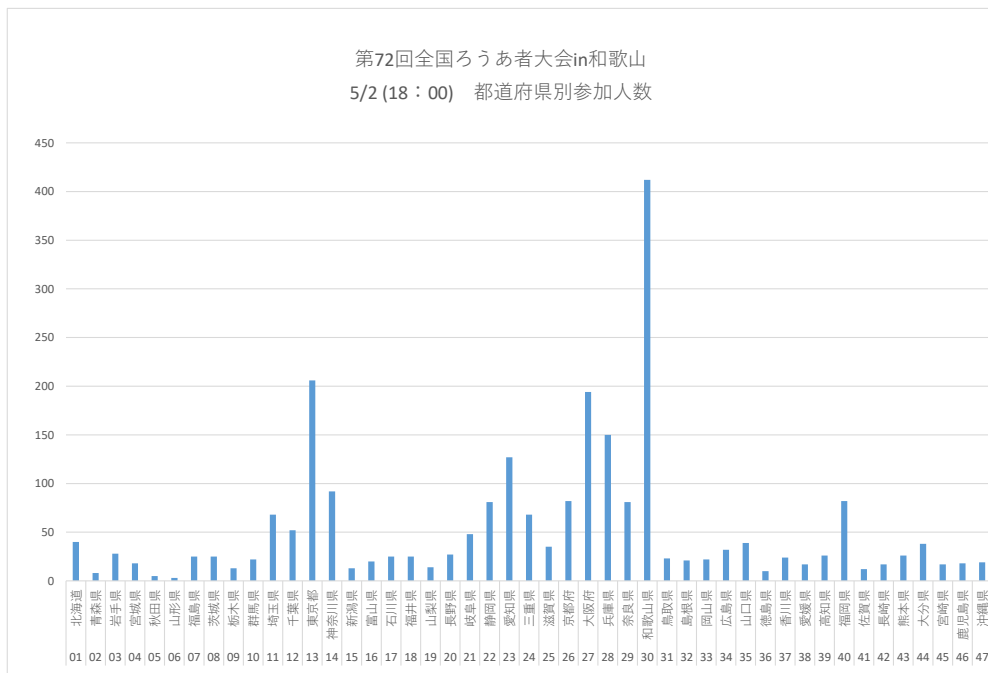

県No	所属都道府県	参加人数
01	北海道	40
02	青森県	8
03	岩手県	28
04	宮城県	18
05	秋田県	5
06	山形県	3
07	福島県	25
08	茨城県	25
09	栃木県	13
10	群馬県	22
11	埼玉県	68
12	千葉県	52
13	東京都	206
14	神奈川県	92
15	新潟県	13
16	富山県	20
17	石川県	25
18	福井県	25
19	山梨県	14
20	長野県	27
21	岐阜県	48
22	静岡県	81
23	愛知県	127
24	三重県	68
25	滋賀県	35
26	京都府	82
27	大阪府	194
28	兵庫県	150
29	奈良県	81
30	和歌山県	412
31	鳥取県	23
32	島根県	21
33	岡山県	22
34	広島県	32
35	山口県	39
36	徳島県	10
37	香川県	24
38	愛媛県	17
39	高知県	26
40	福岡県	82
41	佐賀県	12
42	長崎県	17
43	熊本県	26
44	大分県	38
45	宮崎県	17
46	鹿児島県	18
47	沖縄県	19
	合計	2450

2450名！！